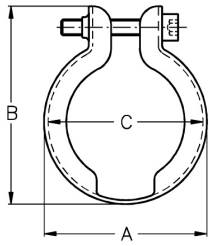

**KF Small flanges DIN 28403 + ISO 2861, Stainless steel, Aluminium**
**Art.No**
**EUR**
**Art.No**
**EUR**
**Clamping ring FL-Compact**

DN	A	B	C			AISI304	
10/16	36	45	33,5			110110	6,40
20/25	46	57	43,5			110111	7,60
32/40	61	74	58,5			110112	9,40

**Clamping ring FL-Spezial**

DN	A	B	C			AISI304	
10/16	36	45	33,5			110210	8,40
20/25	46	57	43,5			110211	9,60
32/40	61	74	58,5			110212	11,40

**Clamping ring FL-Optimal**

DN	A	B	C	AE, Aluminium-Stainless steel		AS, Aluminium-Steel	
10/16	45	62	34	110410	15,40	110310	8,90
20/25	55	73	44	110411	16,90	110311	10,50
32/40	70	90	59	110412	19,40	110312	12,10
50	95	125	80	110407	32,40	110307	24,10

**Clamping ring FL-Optimal EE**

DN	A	B	C			AISI304	
10/16	45	62	34			110510	28,30
20/25	55	73	44			110511	32,10
32/40	70	90	59			110512	36,30
50	95	125	80			110507	42,10