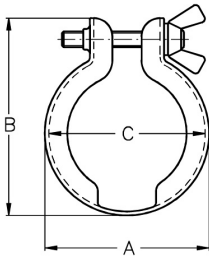

**KF Small flanges DIN 28403 + ISO 2861, Stainless steel, Aluminium**
**Art.No**
**EUR**
**Art.No**
**EUR**
**Clamping ring FL-Compact**

DN	A	B	C			AISI304	
10/16	36	45	33,5			110110	6,40
20/25	46	57	43,5			110111	7,60
32/40	61	74	58,5			110112	9,40

**Clamping ring FL-Spezial**

DN	A	B	C			AISI304	
10/16	36	45	33,5			110210	8,40
20/25	46	57	43,5			110211	9,60
32/40	61	74	58,5			110212	11,40

**Clamping ring FL-Optimal**

DN	A	B	C	AE, Aluminium-Stainless steel		AS, Aluminium-Steel	
10/16	45	62	34	110410	15,40	110310	8,90
20/25	55	73	44	110411	16,90	110311	10,50
32/40	70	90	59	110412	19,40	110312	12,10
50	95	125	80	110407	32,40	110307	24,10

**Clamping ring FL-Optimal EE**

DN	A	B	C			AISI304	
10/16	45	62	34			110510	28,30
20/25	55	73	44			110511	32,10
32/40	70	90	59			110512	36,30
50	95	125	80			110507	42,10