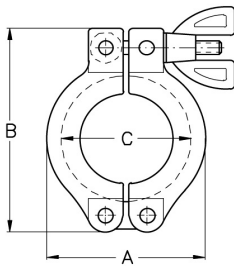

**KF Small flanges DIN 28403 + ISO 2861, Stainless steel, Aluminium**
**Art.No**
**EUR**
**Art.No**
**EUR**
**Clamping ring FL-Compact**

DN	A	B	C			AISI304	
10/16	36	45	33,5			110110	6,40
20/25	46	57	43,5			110111	7,60
32/40	61	74	58,5			110112	9,40

**Clamping ring FL-Spezial**

DN	A	B	C			AISI304	
10/16	36	45	33,5			110210	8,40
20/25	46	57	43,5			110211	9,60
32/40	61	74	58,5			110212	11,40

**Clamping ring FL-Optimal**

DN	A	B	C	AE, Aluminium-Stainless steel		AS, Aluminium-Steel	
10/16	45	62	34	110410	15,40	110310	8,90
20/25	55	73	44	110411	16,90	110311	10,50
32/40	70	90	59	110412	19,40	110312	12,10
50	95	125	80	110407	32,40	110307	24,10

**Clamping ring FL-Optimal EE**

DN	A	B	C			AISI304	
10/16	45	62	34			110510	28,30
20/25	55	73	44			110511	32,10
32/40	70	90	59			110512	36,30
50	95	125	80			110507	42,10